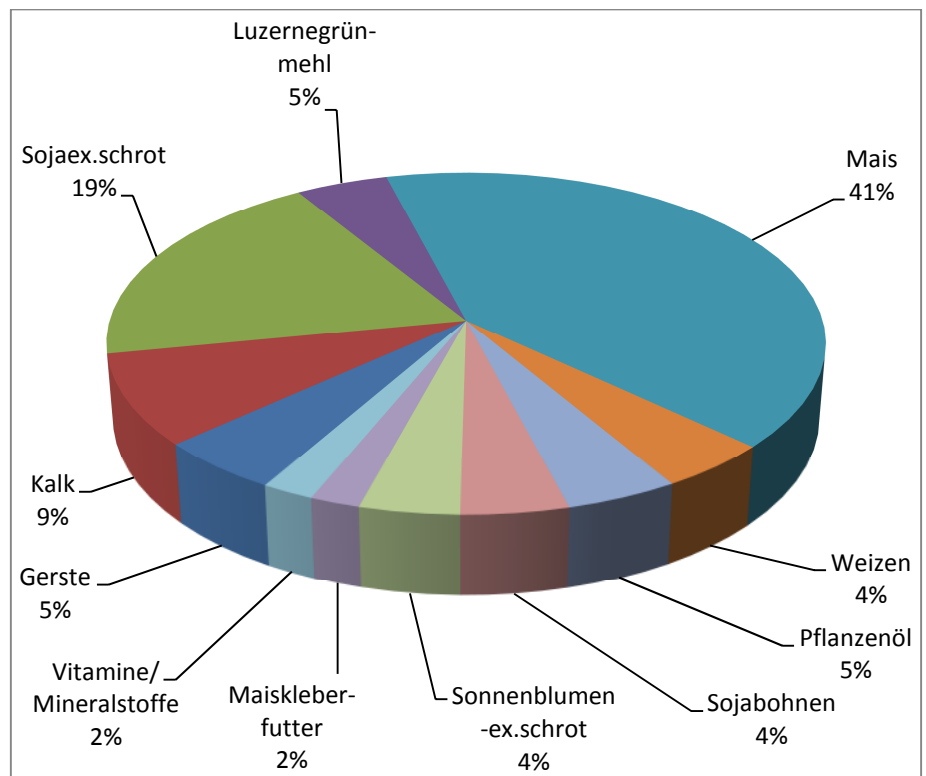

beweka HVK Lenis 116

**Das Futter
für mehr Erfolg.**

Premium Legehennen Alleinfutter

Wenn Sie sich und Ihren Hühnern etwas Gutes tun wollen:

- ✓ **Ruhige Herden** durch beste Rohfaserversorgung
- ✓ **Saubere Eier** durch trockenen Kot
- ✓ **Stabile Eierschalen** durch optimalen Mineralmix
- ✓ **Appetitliche Dotterfarbe** aus mehreren Quellen
- ✓ **Gesunde Hennen** durch Vitamine und Spurenelemente
- ✓ **Goldgelbes Futter** durch hohen Maisanteil
- ✓ **Mit Luzernegrünmehl** und Sojavollbohnen

Dieses Menü schmeckt Ihren Hennen! Garantiert

Zusammensetzung:

(Siehe Diagramm rechts)

Inhaltsstoffe:

Energie (ME)	11,6 MJ
Rohprotein	17,2%
Rohfett	7,50%
Rohfaser	5,00%
Rohasche	15,1%
Calcium	3,80%
Phosphor	0,50%
Natrium	0,18%
Methionin	0,50%